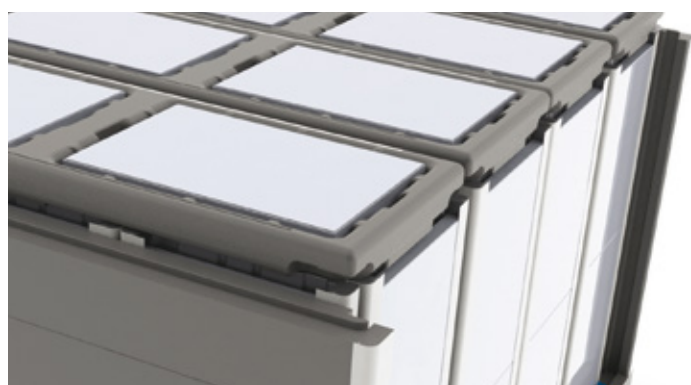

## COOLPALL™ VERTOS PRODUCT SPECIFICATION

| Product        | TEMP    | Exterior Dimensions - mm | Interior Dimensions - mm | Payload Volume (L) | Tare Weight - kg |
|----------------|---------|--------------------------|--------------------------|--------------------|------------------|
| Vertos 1/4 PMC | 2-8°C   | 1195 x 1565 x 1565       | 927 x 1296 x 1150        | 1382               | 235              |
| Vertos 1/4 PMC | 15-25°C | 1195 x 1565 x 1595       | 927 x 1296 x 1150        | 1382               | 235              |
| Vertos ISOPAD  | 2-8°C   | 1396 x 1565 x 1595       | 1127 x 1296 x 1150       | 1680               | 235              |
| Vertos ISOPAD  | 15-25°C | 1396 x 1565 x 1595       | 1127 x 1296 x 1150       | 1680               | 235              |
| Vertos 1/2 PAG | 2-8°C   | 2195 x 1565 x 1595       | 1927 x 1296 x 1150       | 2872               | 323              |
| Vertos 1/2 PAG | 15-25°C | 2195 x 1565 x 1595       | 1927 x 1296 x 1150       | 2872               | 323              |
| Vertos 1/2 PMC | 2-8°C   | 2395 x 1565 x 1595       | 2130 x 1296 x 1150       | 3175               | 338              |
| Vertos 1/2 PMC | 15-25°C | 2395 x 1565 x 1595       | 2130 x 1296 x 1150       | 3175               | 338              |